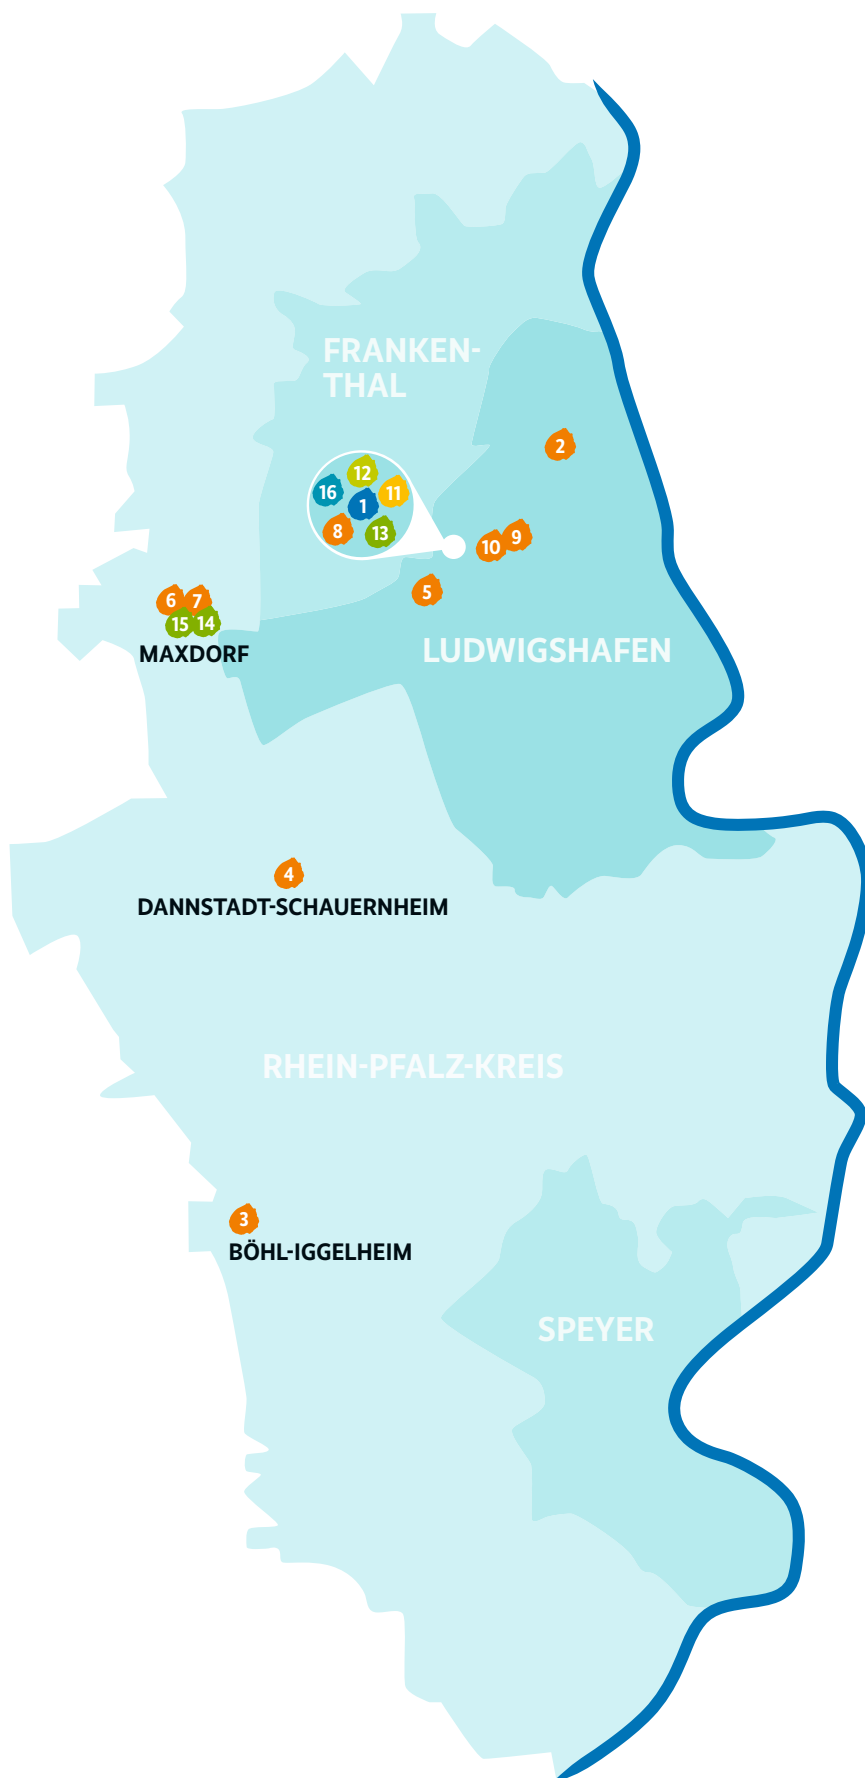

# STANDORTE DER LEBENSHILFE LUDWIGSHAFEN

- 
**1** **LEBENSHILFE LUDWIGSHAFEN/RHEIN E.V. GESCHÄFTSSTELLE**  
 Rheinhorststraße 22  
 67071 Ludwigshafen
- 
**2** **HANS-WERNER-KLEIBER-HAUS**  
 Kirchenstraße 77  
 67069 Ludwigshafen
- 
**3** **WOHNHAUS BÖHL**  
 Im Spiegelsteig 1  
 67459 Böhl-Iggelheim
- 
**4** **WOHNHAUS BIERKELLER**  
 Im Bierkeller 6  
 67125 Dannstadt-Schauernheim
- 
**5** **HEDY-ERLENKÖTTER-HAUS**  
 Mörikestraße 20–22  
 67071 Ludwigshafen
- 
**6** **WILHELM-HIEMENZ-HAUS**  
 Kurpfalzstraße 84  
 67133 Maxdorf
- 
**7** **KURT-HAHN-HAUS**  
 Kurt-Hahn-Straße 1  
 67133 Maxdorf
- 
**8** **UNTERSTÜTZTES WOHNEN GGMBH (BÜRO)**  
 Rheinhorststraße 38  
 67071 Ludwigshafen
- 
**9** **WG MELM**  
 Christoph-Kröwerath-Straße  
 67071 Ludwigshafen
- 
**10** **WG HEINZ-SCHIFFERDECKER-STRASSE**  
 Heinz-Schifferdecker-Straße  
 67071 Ludwigshafen
- 
**11** **INTEGRATIVE KINDERTAGESSTÄTTE SONNENBLUME**  
 Rheinhorststraße 38  
 67071 Ludwigshafen
- 
**12** **HAUSFRÜHFÖRDERUNG DER INTEGRATIVE KINDERTAGESSTÄTTE SONNENBLUME**  
 Rheinhorststraße 38  
 67071 Ludwigshafen
- 
**13** **TAGESFÖRDERSTÄTTE RHEINHORSTSTRASSE**  
 Rheinhorststraße 30a  
 67071 Ludwigshafen
- 
**14** **TAGESFÖRDERSTÄTTE KURT-HAHN-HAUS**  
 Kurt-Hahn-Straße 1  
 67133 Maxdorf
- 
**15** **TAGESFÖRDERSTÄTTE WILHELM-HIEMENZ-HAUS**  
 Kurpfalzstraße 84  
 67133 Maxdorf
- 
**16** **OFFENE HILFEN GGMBH (BÜRO)**  
 Rheinhorststraße 38  
 67071 Ludwigshafen